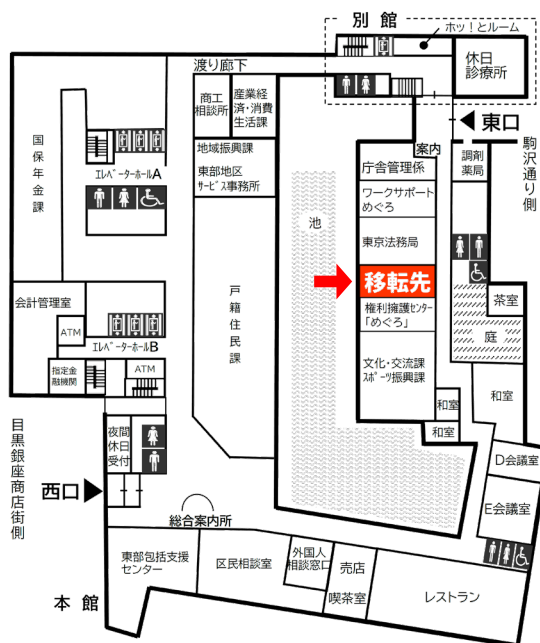

めぐろボランティア・ 区民活動センター

仮移転 & 開所時間変更

のお知らせ

めぐろボランティア・区民活動センターがはいつている中目黒スクエアは、設備の老朽化に伴う改修工事のため、**令和7年4月から令和8年3月まで休館**します。

日頃から中目黒スクエアをご利用いただいている皆様には大変ご不便をおかけしますが、ご理解いただけますようお願いいたします。

休館期間 3月13日(木)～3月20日(木)

移転先 3月21日(金)～
目黒区総合庁舎1階
(上目黒2-19-15)

開所時間 (月)～(土)
8:30～17:00
【※(日)(祝日)年末年始休館】

【お問合せ・申込先】

めぐろボランティア・区民活動センター

目黒区中目黒2-10-13中目黒スクエア 1階
8:30～19:00【休館日:日・月・祝・第2(木)】

TEL 03-3714-2534

FAX 03-3714-2530

✉ vo-c@meguroshakyo-i.net